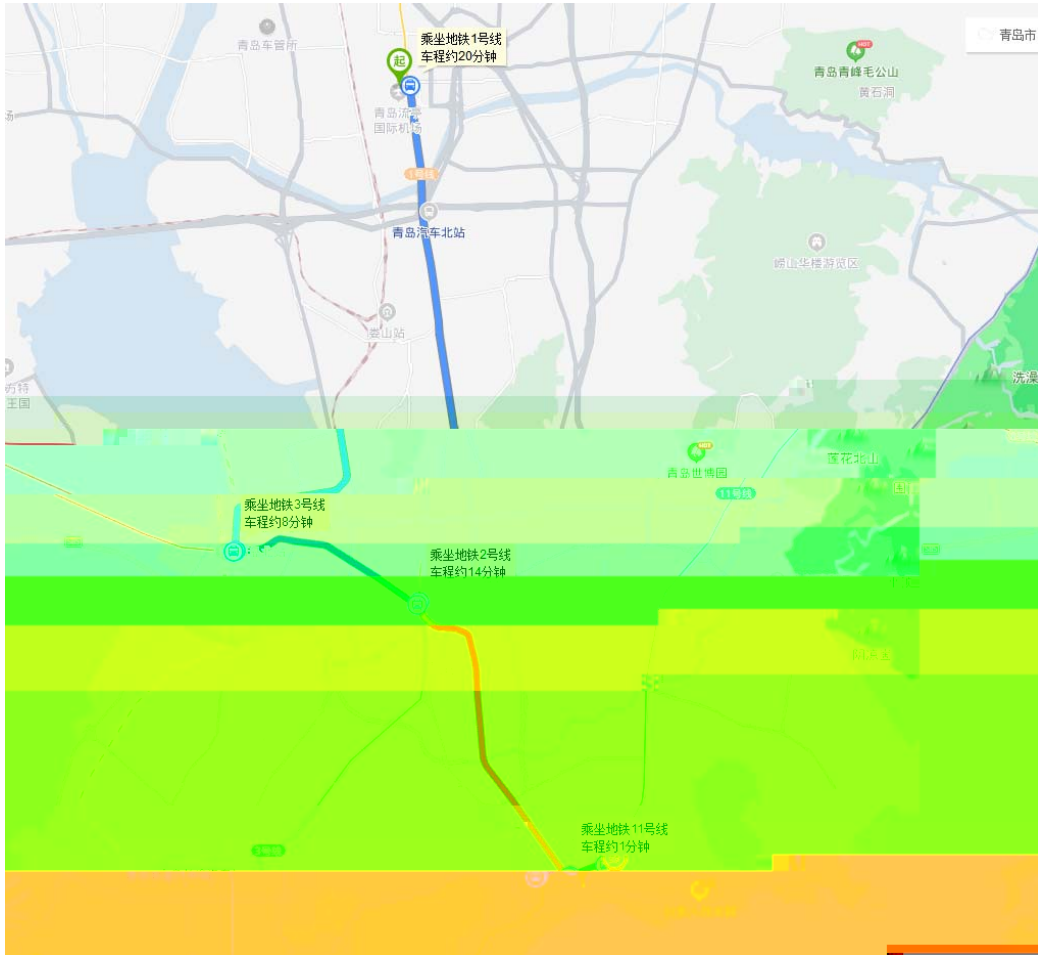

3

1:

"

"

2021 5 22-23

	08:30-08:45			
	10:00-10:25			
5	10:45-11:00			
6	11:00-11:15	2013		
7	11:15-11:30			
8	11:30-11:45	U-Net		
9	11:45-12:00			
	12:00-13:30			
11	13:45-14:00			
12	14:00-14:15	-		
13	14:15-14:30			
14	14:30-14:45	AI		
*				

	14:45-15:00			
15	15:00-15:15			
16	15:15-15:30	-		
17	15:30-15:45	InSAR		
18	15:45-16:00	UNet/UNet++	P	
19	16:00-16:15			
	16:15-16:30			
20	16:30-16:45			
21	16:45-17:00			
22	17:00-17:15			
23	17:15-17:30			
24	17:30-17:45			
5 23				
28	9:30-9:45			
29	9:45-10:00			
30	10:00-10:15	Geyser		
	10:15-10:30			
31	10:30-10:45			
32	10:45-11:00			
33	11:00-11:15			
34	11:15-11:30			
35	11:30-11:45			
36	11:45-12:00			

1 1 3 2 11
() 780 26km

2 3 2 11 ()
) 780 19km

3 3 2 11 ()

780 18km

“

”

5 15

12:00